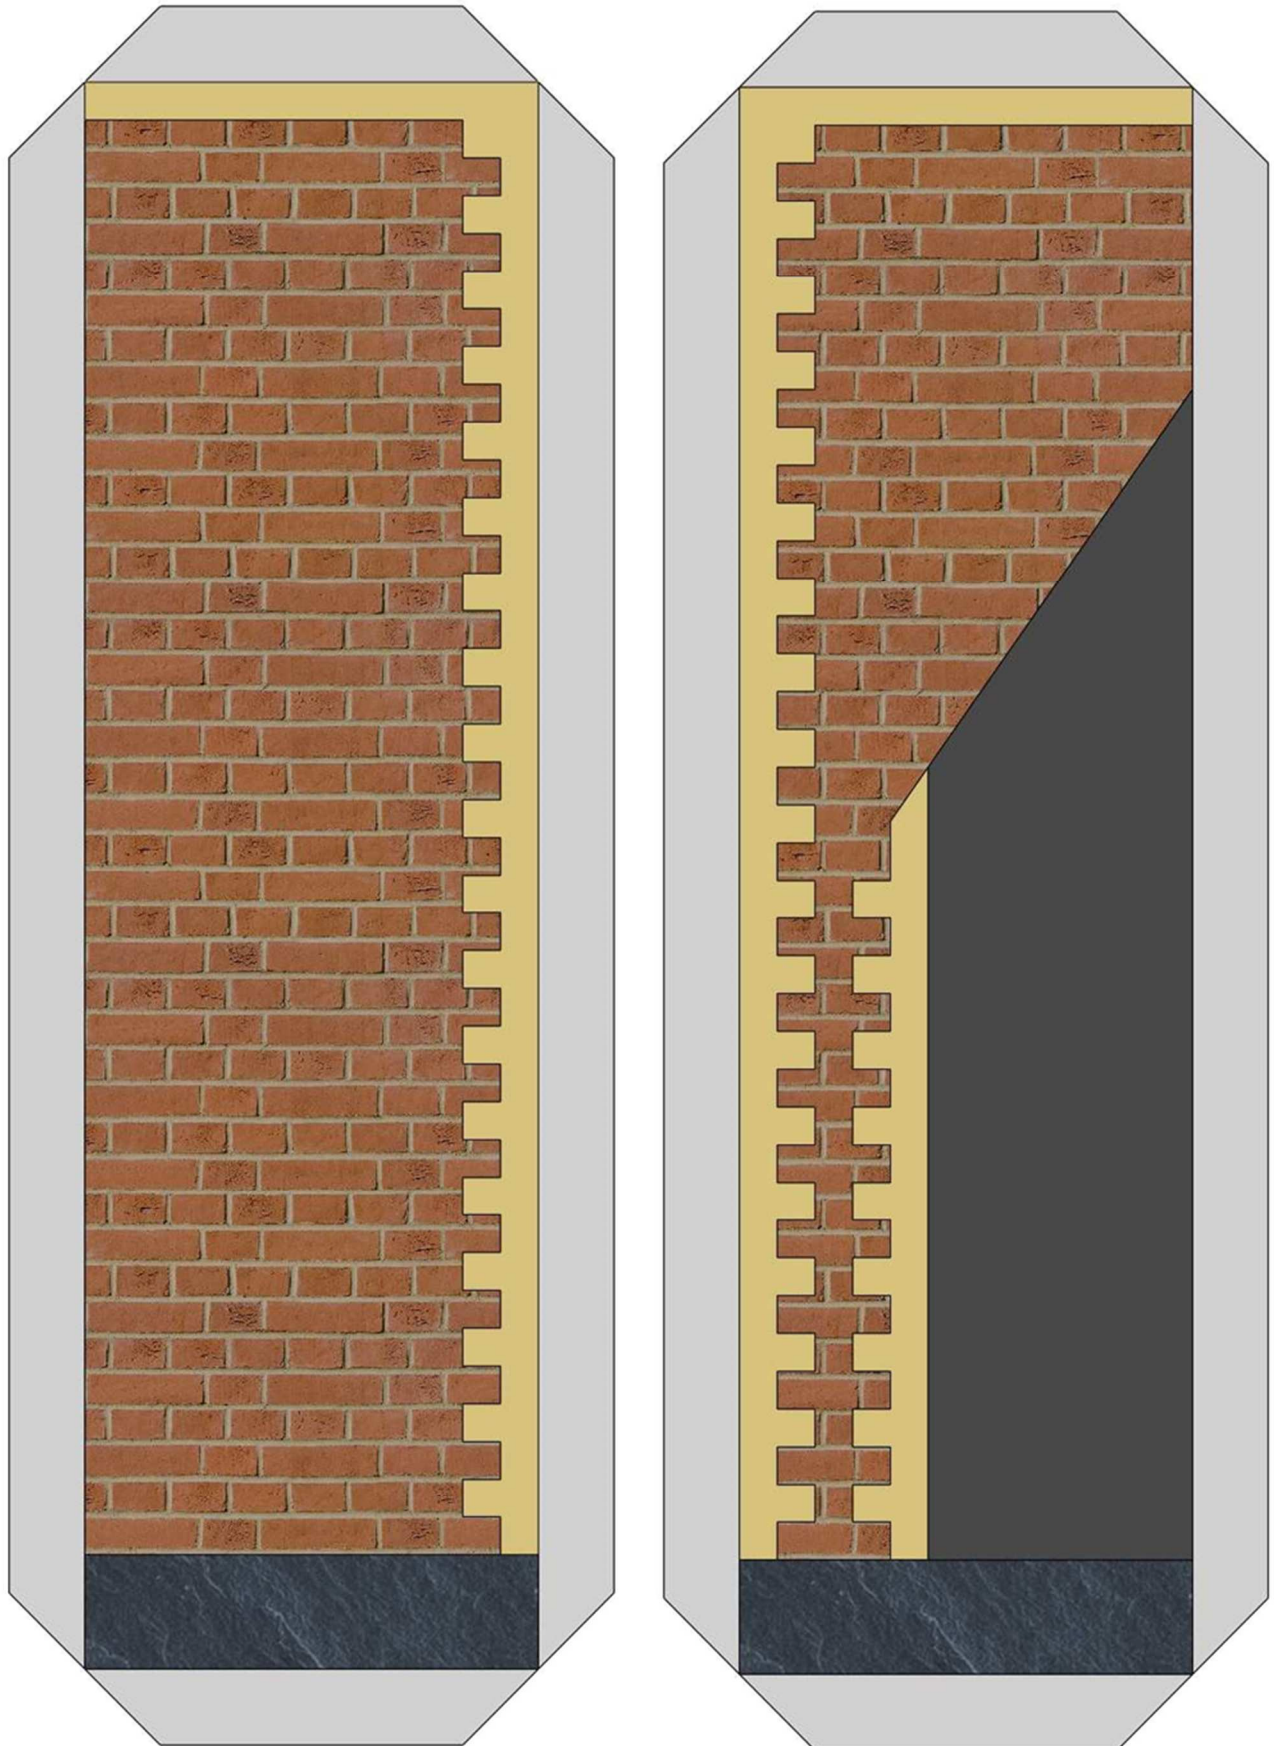

Flämisches Haus 1:32
Bastelbogen für A4 Grammatik ca. 250g/m²
© www.ralf-michael-ackermann.de

Fassade Hauptgebäude

Flämisches Haus 1:32

Bastelbogen für A4 Grammatik ca. 250g/m²

© www.ralf-michael-ackermann.de

Rückwand Hauptgebäude

Flämisches Haus 1:32

Bastelbogen für A4 Grammatik ca. 250g/m²

© www.ralf-michael-ackermann.de

Seitenteile Nebengebäude

Flämisches Haus 1:32

Bastelbogen für A4 Grammatik ca. 250g/m²

© www.ralf-michael-ackermann.de