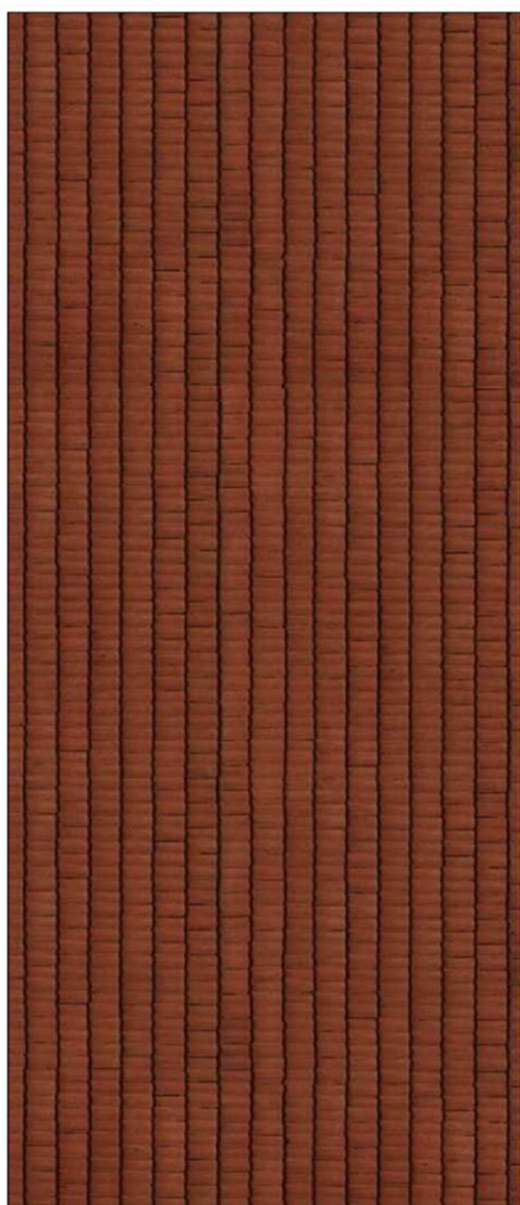

Flämisches Haus 1:32

Bastelbogen für A4 Grammatik ca. 250g/m²

© www.ralf-michael-ackermann.de

Dächer und 3D-Schaufenster