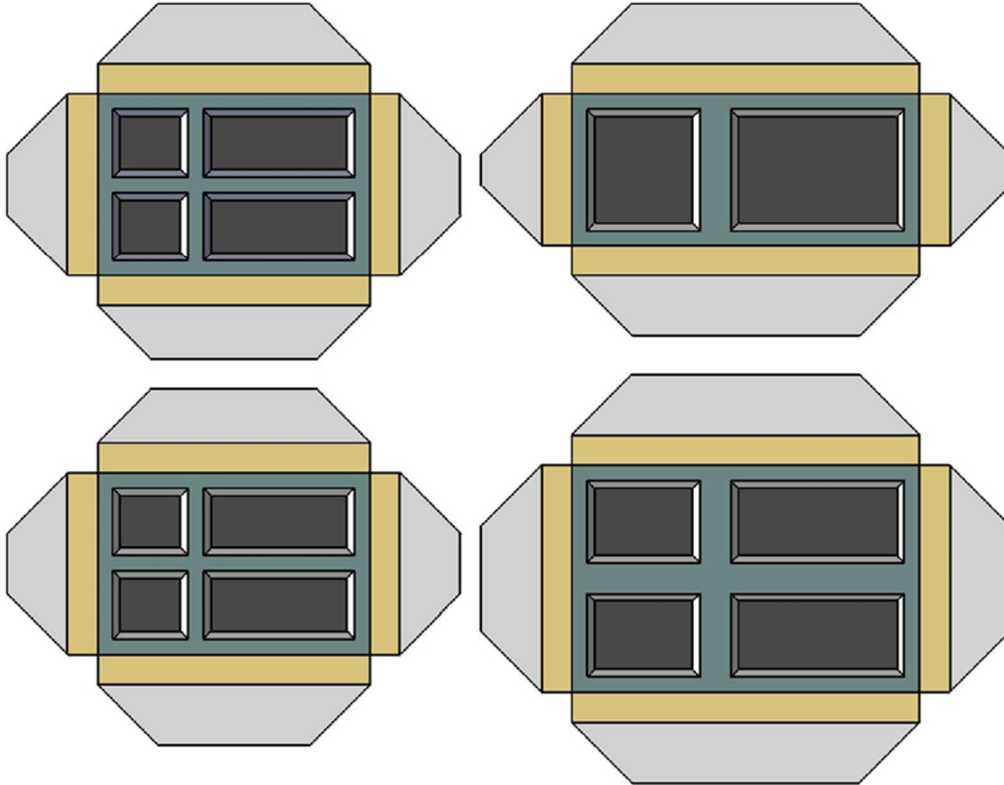

Flämisches Haus 1:32

Bastelbogen für A4 Grammatik ca. 250g/m²

© www.ralf-michael-ackermann.de

3D-Fenster Kamin Aufsteller