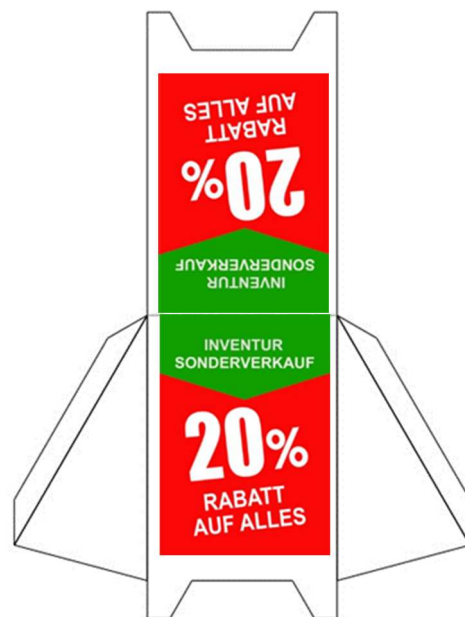

Flämisches Haus 1:32

Bastelbogen für A4 Grammatik ca. 250g/m²

© www.ralf-michael-ackermann.de

3D-Fenster Kamin Aufsteller